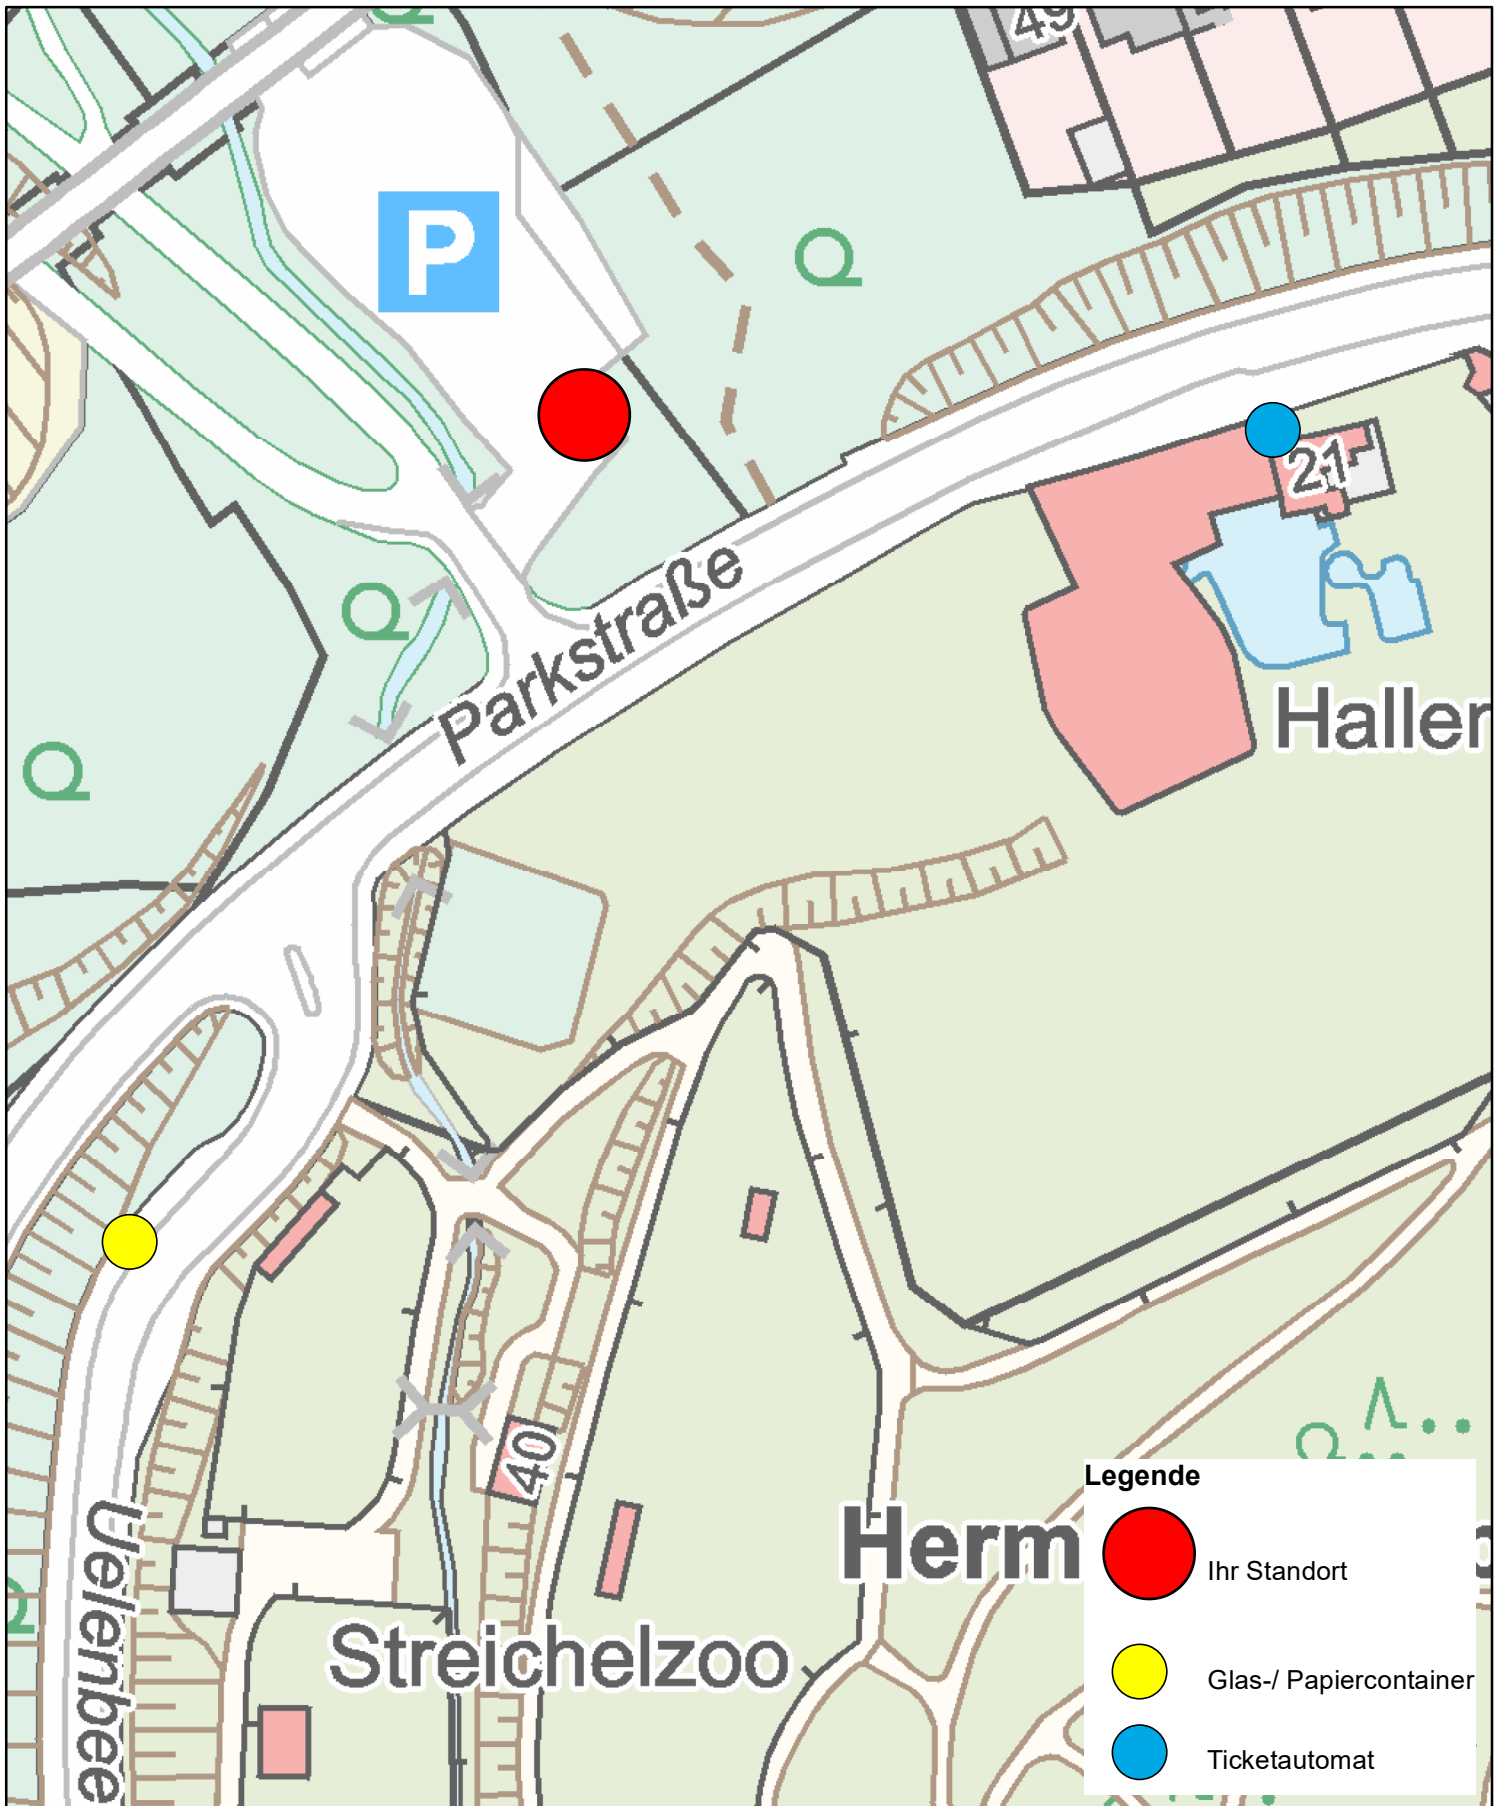

Wohnmobilstellplatz Saubrücke

Technische Betriebe Velbert AöR
TBV - 3.2 - Geodaten

©Technische Betriebe Velbert AöR
©Kreis Mettmann

30 15 0 30 Meter